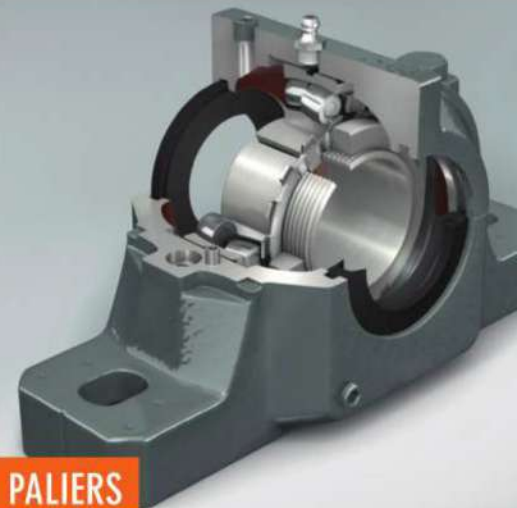

EN STOCK

CMW

*Notre marque,
homologuée chez
de nombreux
constructeurs*

CHAÎNES

COURROIES

PIGNONS

POULIES

Une gamme rigoureusement sélectionnée aux meilleurs standards internationaux

ROULEMENTS

NSK

GAMME DE
PALIER & ROULEMENTS
SPÉCIFIQUES CRIBLES ET MINES

- > Roulement cage massive
- > Roulement de crible
- > Palier renforcé

**CONÇUS POUR RÉSISTER
AUX CONDITIONS
DE TRAVAIL EXTRÊMES**

PALIER